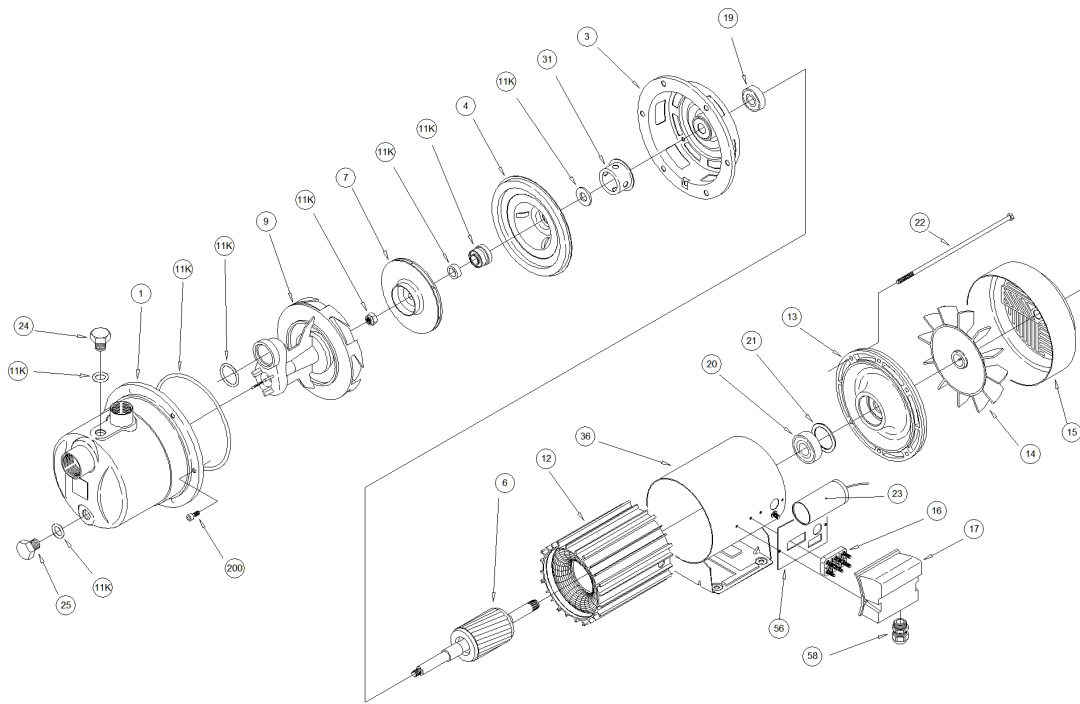

1700050000-JES M5

1700050000-JES M5

Position	Code	Description	Robota Art nr	Qty
1	251402022	CASING	980916	1
11K	364500012	MECHANICAL SEAL KIT	987110	1
12	257932008	MOTOR FRAME	X	1
13	230225004	MOTOR COVER	X	1
14	369950000	FAN	987211	1
15	362222000	FAN COVER	X	1
16	365940253	TERMINAL BOARD	X	1
17	363232005	TERMINAL BOX	980935	1
19	360316201	BEARING	X	1
3	251402024	MOTOR BRACKET	X	1
20	360316201	BEARING	X	1
200	369644001	SCREW	X	6
21	360600032	ADJUSTING RING	X	1
22	369393014	TIE ROD	X	4
23	361410010	CAPACITOR	984000	1
24	375192002	PLUG	980125	1
25	375192002	PLUG	980125	1
31	271434015	THRUST FLANGE	X	1
36	255402023	EXTERNAL MOTOR CASING	X	1
4	241438002	CASING COVER	980907	1
56	364700600	GASKET	X	1
58	366550010	CABLE ENTRY	X	1
6	275412023	SHAFT	X	1
7	342550519	IMPELLER	980909	1
9	342590000	DIFFUSER AND VENTURI TUBE	980913	1